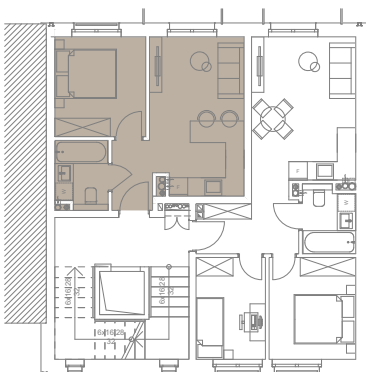

Apartament *SIROCCO*

Piętro 1,2,3,4
Zestawienie powierzchni

1	Kom.	2,82
2	Łazienka	3,62
3	Salon + aneks kuche...	15,14
4	Sypialnia	9,37
5	Balkon	2,86
		33,81 m²

Lokalizacja w budynku

Kamień Pomorski

ul. Słowackiego 4c