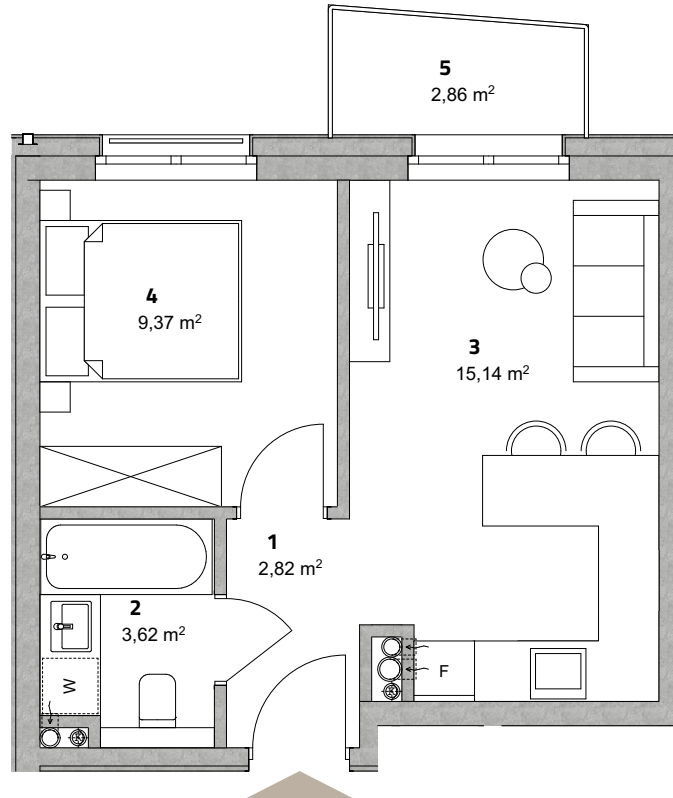

Apartament *SIROCCO*

Piętro 1,2,3,4
Zestawienie powierzchni

1	Kom.	2,82
2	Łazienka	3,62
3	Salon + aneks kuche...	15,14
4	Sypialnia	9,37
5	Balkon	2,86
		33,81 m²

Lokalizacja w budynku

Kamień Pomorski

ul. Słowackiego 4c

Powierzchnia podana wg Polskiej Normy PN-ISO 9836:2015-12, z uwzględnieniem tynków. Powierzchnia użytkowa z uwzględnieniem wymagań Rozp. Ministra Rozwoju z dn. 11.09.2020r. w sprawie szczegółowego zakresu i formy projektu budowlanego (Dz.U.2020.1609 z dnia 2020.09.18). Docelowy pomiar powierzchni zostanie opracowany na podstawie inwentaryzacji powykonawczej.